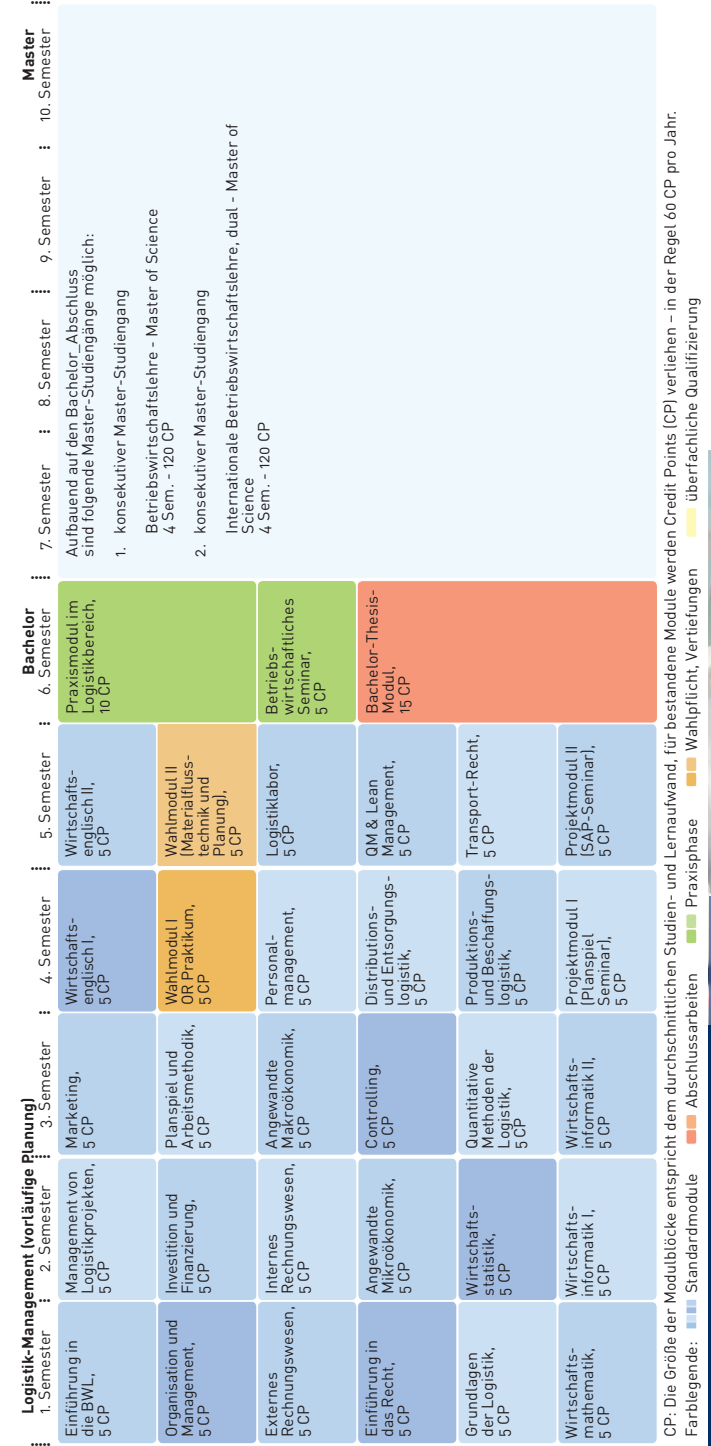

Module. Wie ist das Studium aufgebaut?

Qualifikationen und Kompetenzen für diese Tätigkeitsfelder vermitteln die Module des Bachelor-Studiengangs Logistik-Management. Das Curriculum umfasst Seminare, Vorlesungen, Exkursionen sowie Projekt- und Praxisphasen. Der Bachelor-Abschluss ist berufsbefähigend, ermöglicht aber auch den Übergang in Master-Studiengänge (s. Grafik).