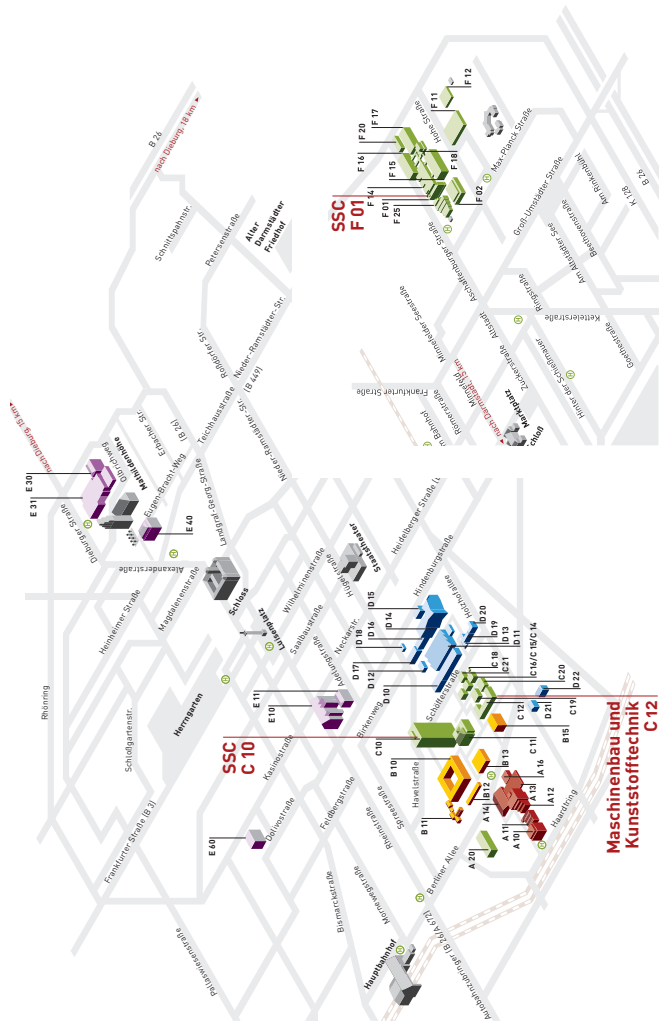

Darmstadt

Campus Dieburg

Herausgeber Hochschule Darmstadt Haardtring 100 D-64295 Darmstadt Stand Juni 2019

Vorbildung. Was wird vorausgesetzt?

Der Studiengang Allgemeiner Maschinenbau (B.Eng.) ist nicht zulassungsbeschränkt (kein NC).