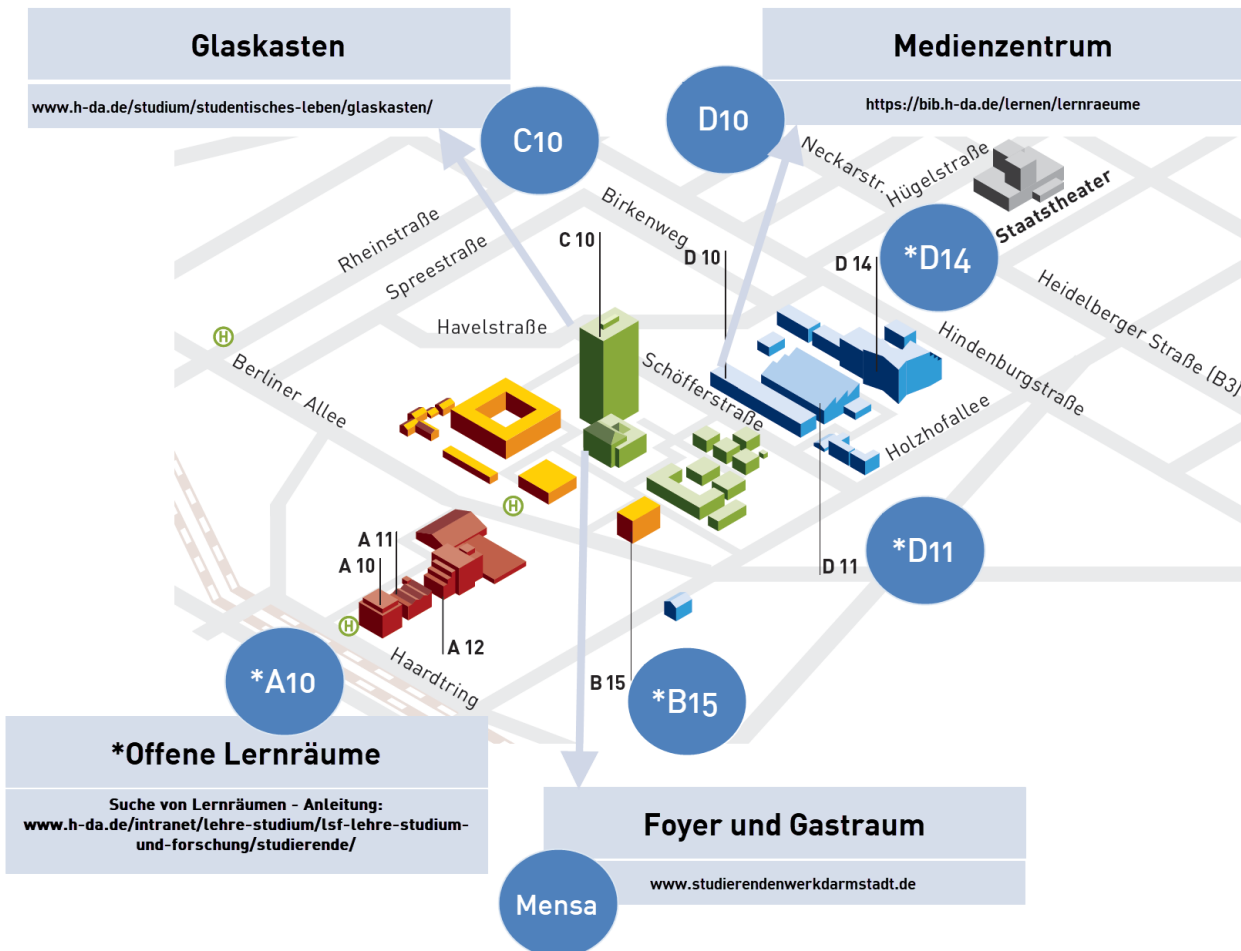

Offene Lernräume der h_da
 Für alle Studierende aller Fachbereiche Campus Darmstadt
 (Stand SoSe 18)

Klicken Sie auf die Raumnamen an, um die Webseite zu öffnen