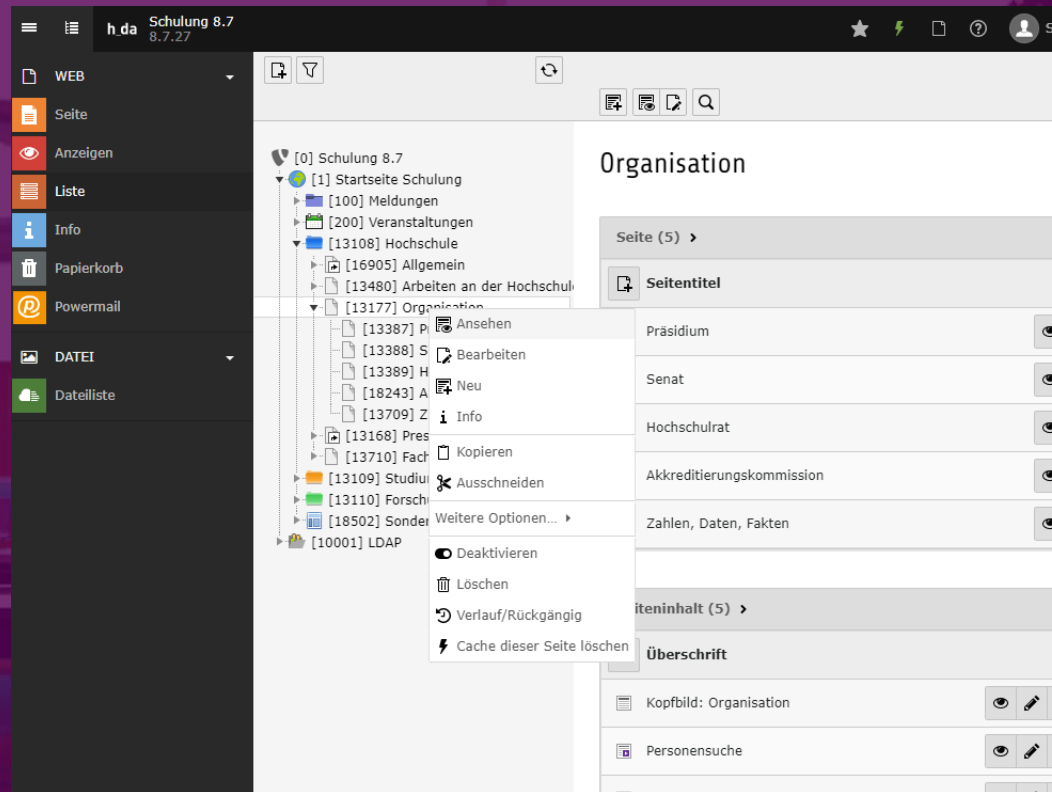

Seiteninhalt (5) >

Überschrift	Beschreibung	Icons
Kopfbild: Organisation		[Icons: eye, edit, delete, info, link, undo, redo, sort, move]
Personensuche		[Icons: eye, edit, delete, info, link, undo, redo, sort, move]
Fachbereiche		[Icons: eye, edit, delete, info, link, undo, redo, sort, move]

- Strukturiertes Arbeiten über mehreren Navigationsebenen
- Sinnvoll: Seiten anlegen, Neustrukturierung v. Seitenstrukturen, Meldungen (!), FAQ(!) und Datensatzordnern(!)

TYP03 Backend - Liste

- Menü innerhalb des Inhaltsbereich (aus dem Modul Liste)
- Seite erstellen

TYPO3 Backend - Seitenbaum

- Seitenbaum
- Filterfunktion

TYP03 Backend - Seitenbaum

- Kontextmenu für das Bearbeiten, Erstellen, Kopieren und Löschen von Seiten

TYP03 Backend - Inhaltsbereich

Spalten ▼ Pfad: /Startseite Schulung/Hochschule/  Allgemein [16905]