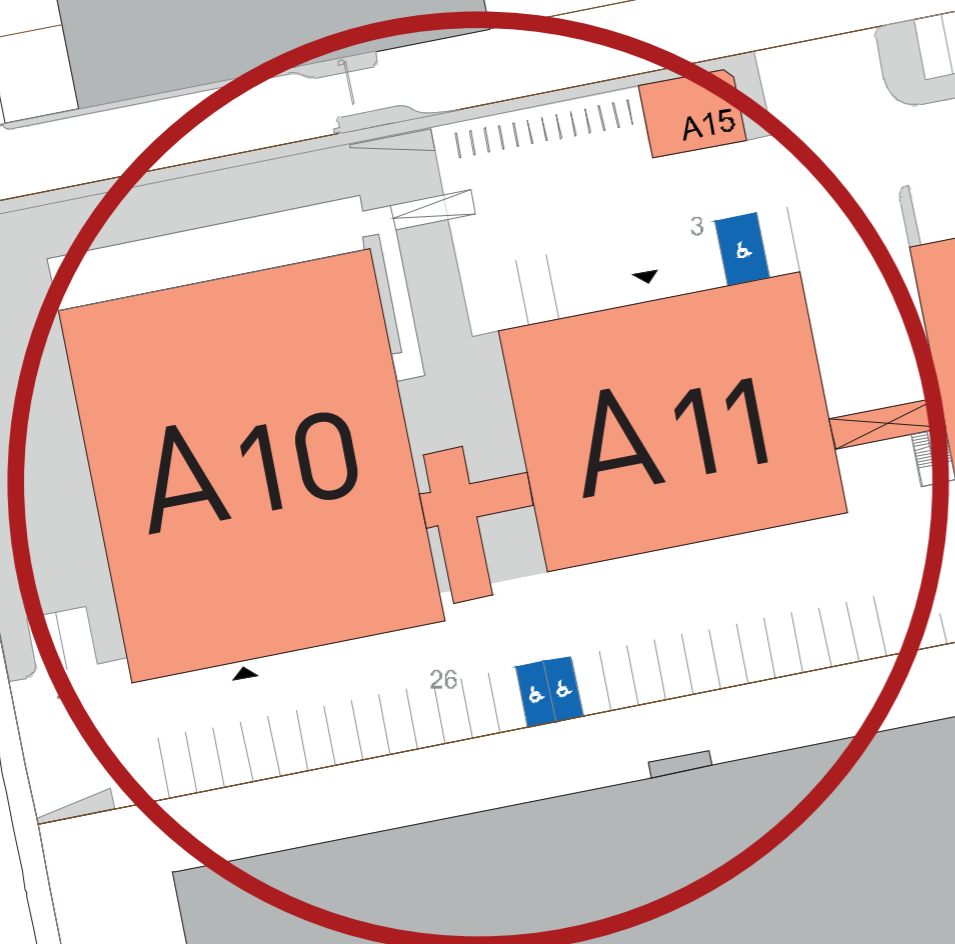

Lageplan Campus  
Hochschule Darmstadt  
Stand 26.06.2020

Haardring

A10

A11

A15

3

26

13

5

A12

A13

A14

4

A16

ca. 40-50

Berliner Allee

170

B15

C12

C19

C20

31+1 beh.

35

Stephanstraße