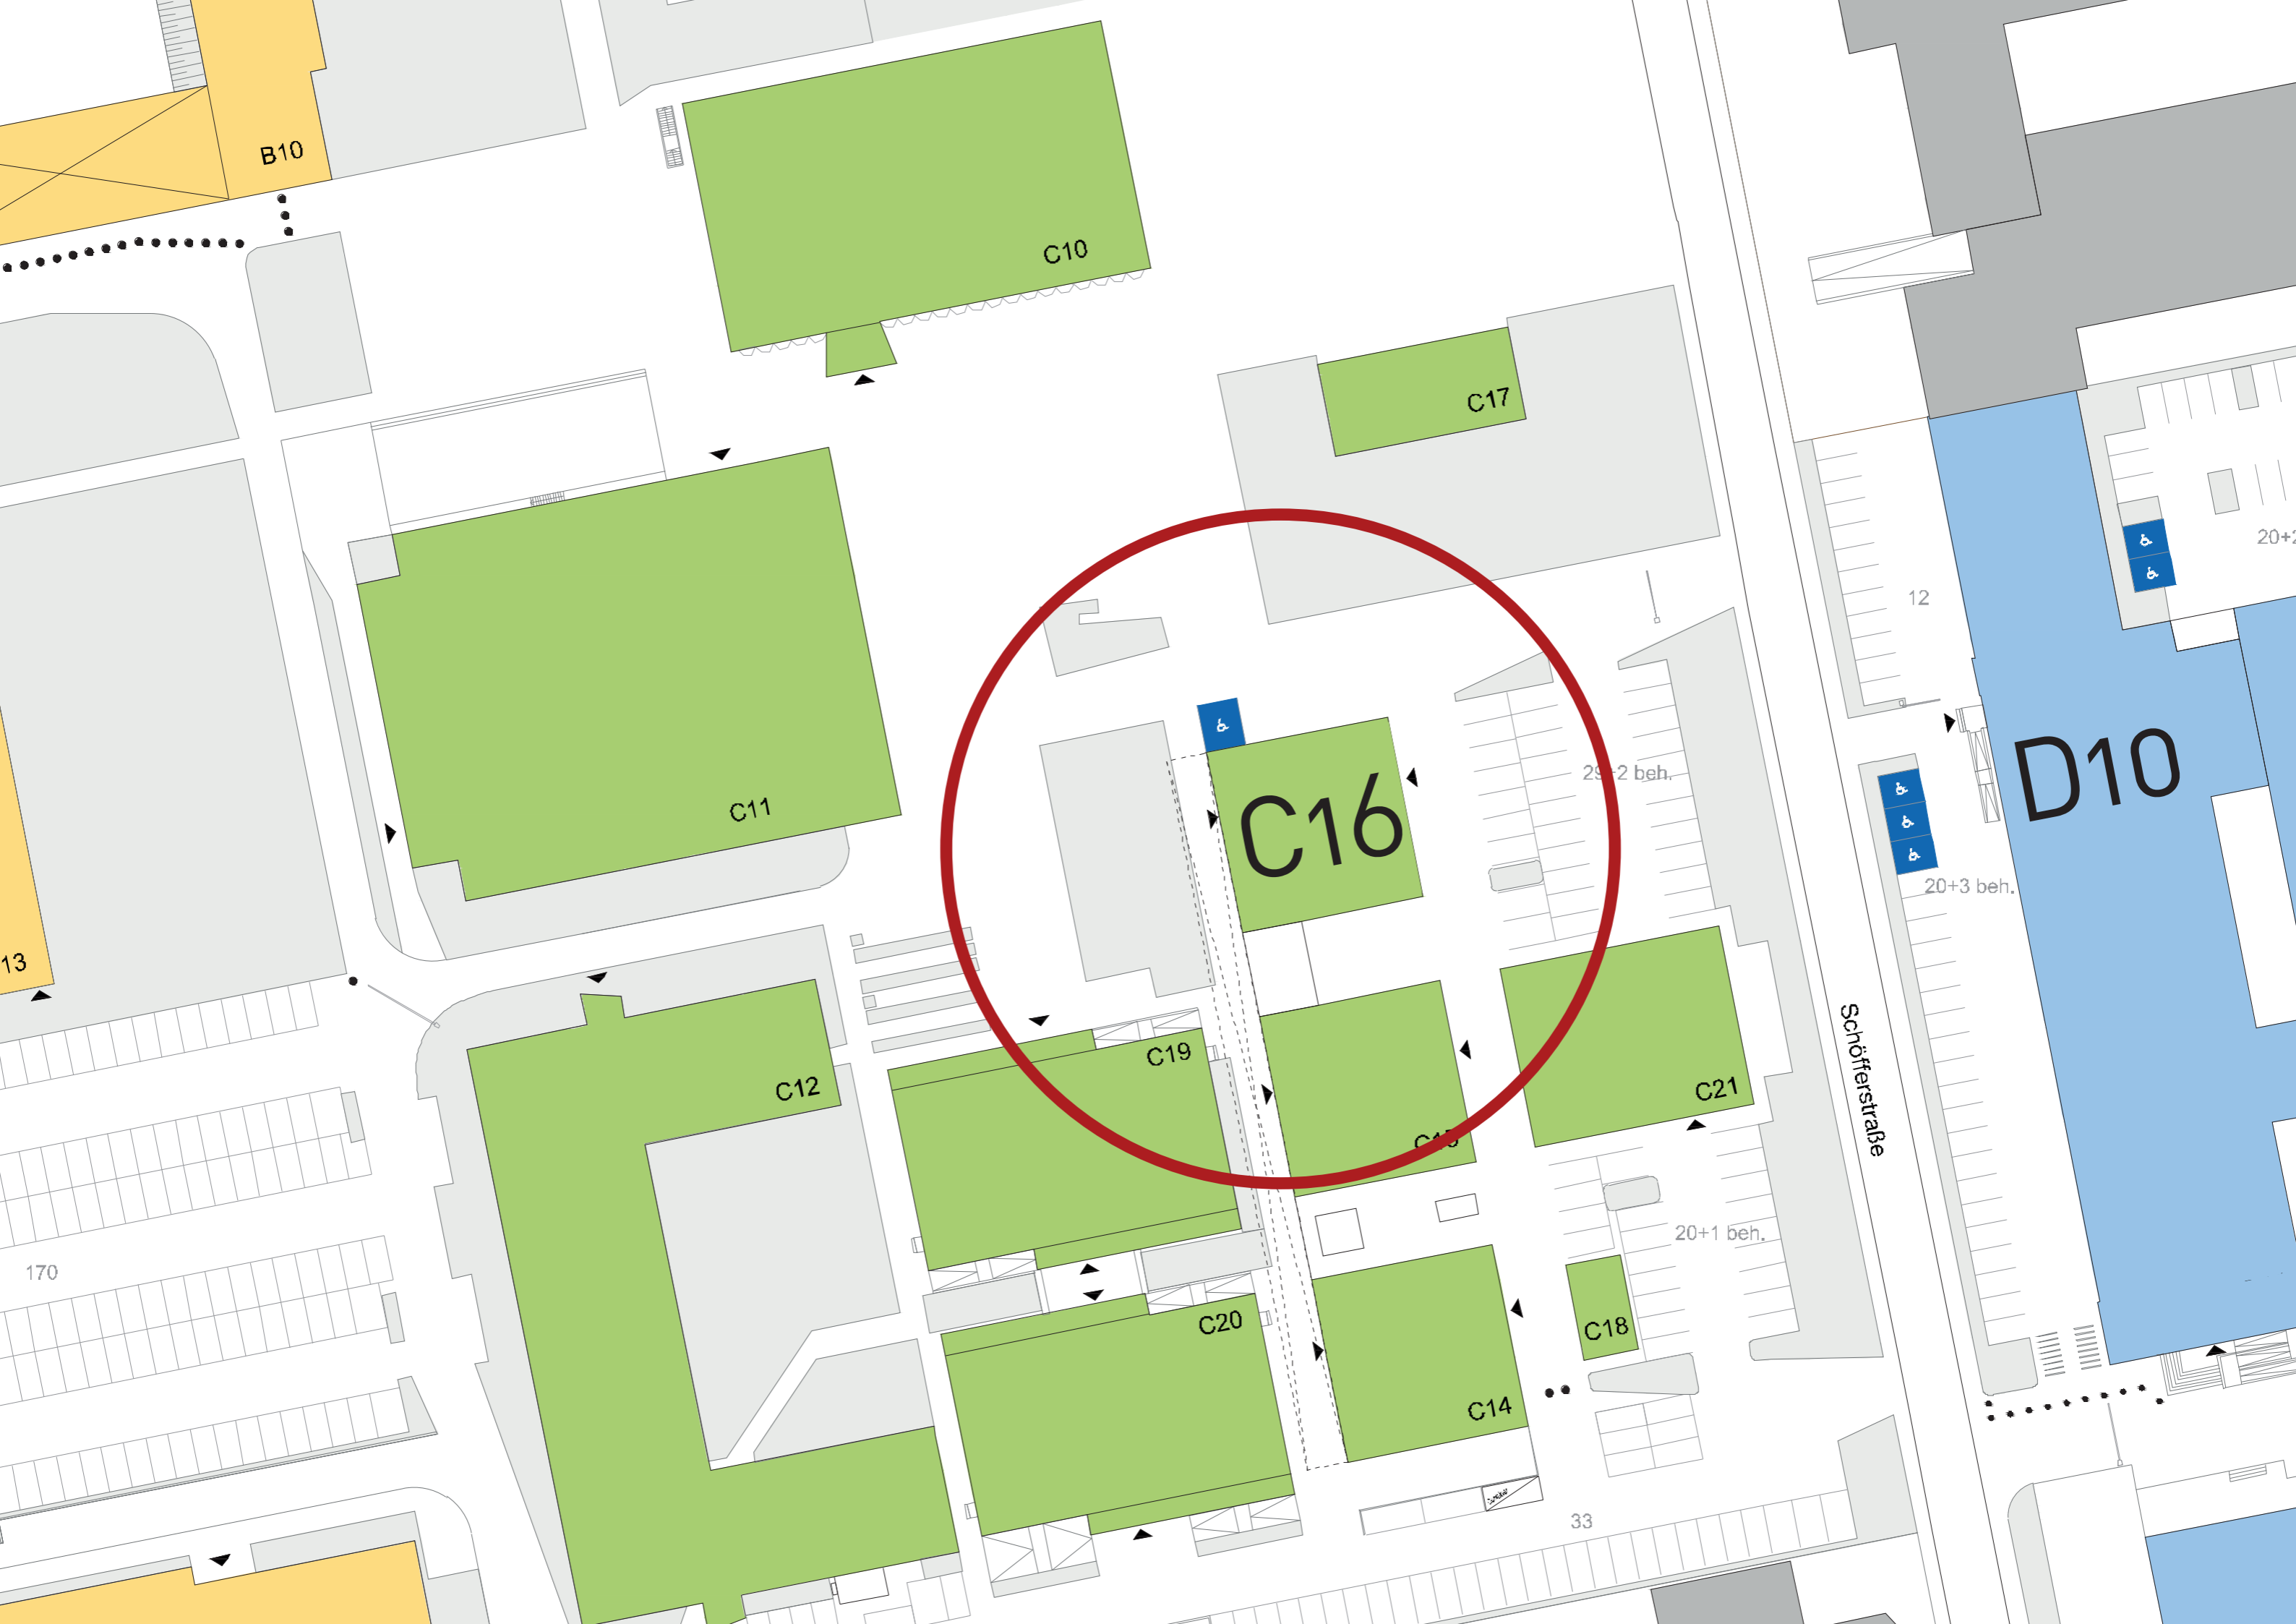

Lageplan Campus  
Hochschule Darmstadt  
Stand 26.06.2020

Haardring

A10

A11

A15

3

26

13

5

A12

A13

A14

4

A16

ca. 40-50

Berliner Allee

170

B15

C12

C19

C20

31+1 beh.

35

Stephanstraße

20+3 beh.

13

C12

C19

20+1 beh.

Schöffersstraße

C21

170