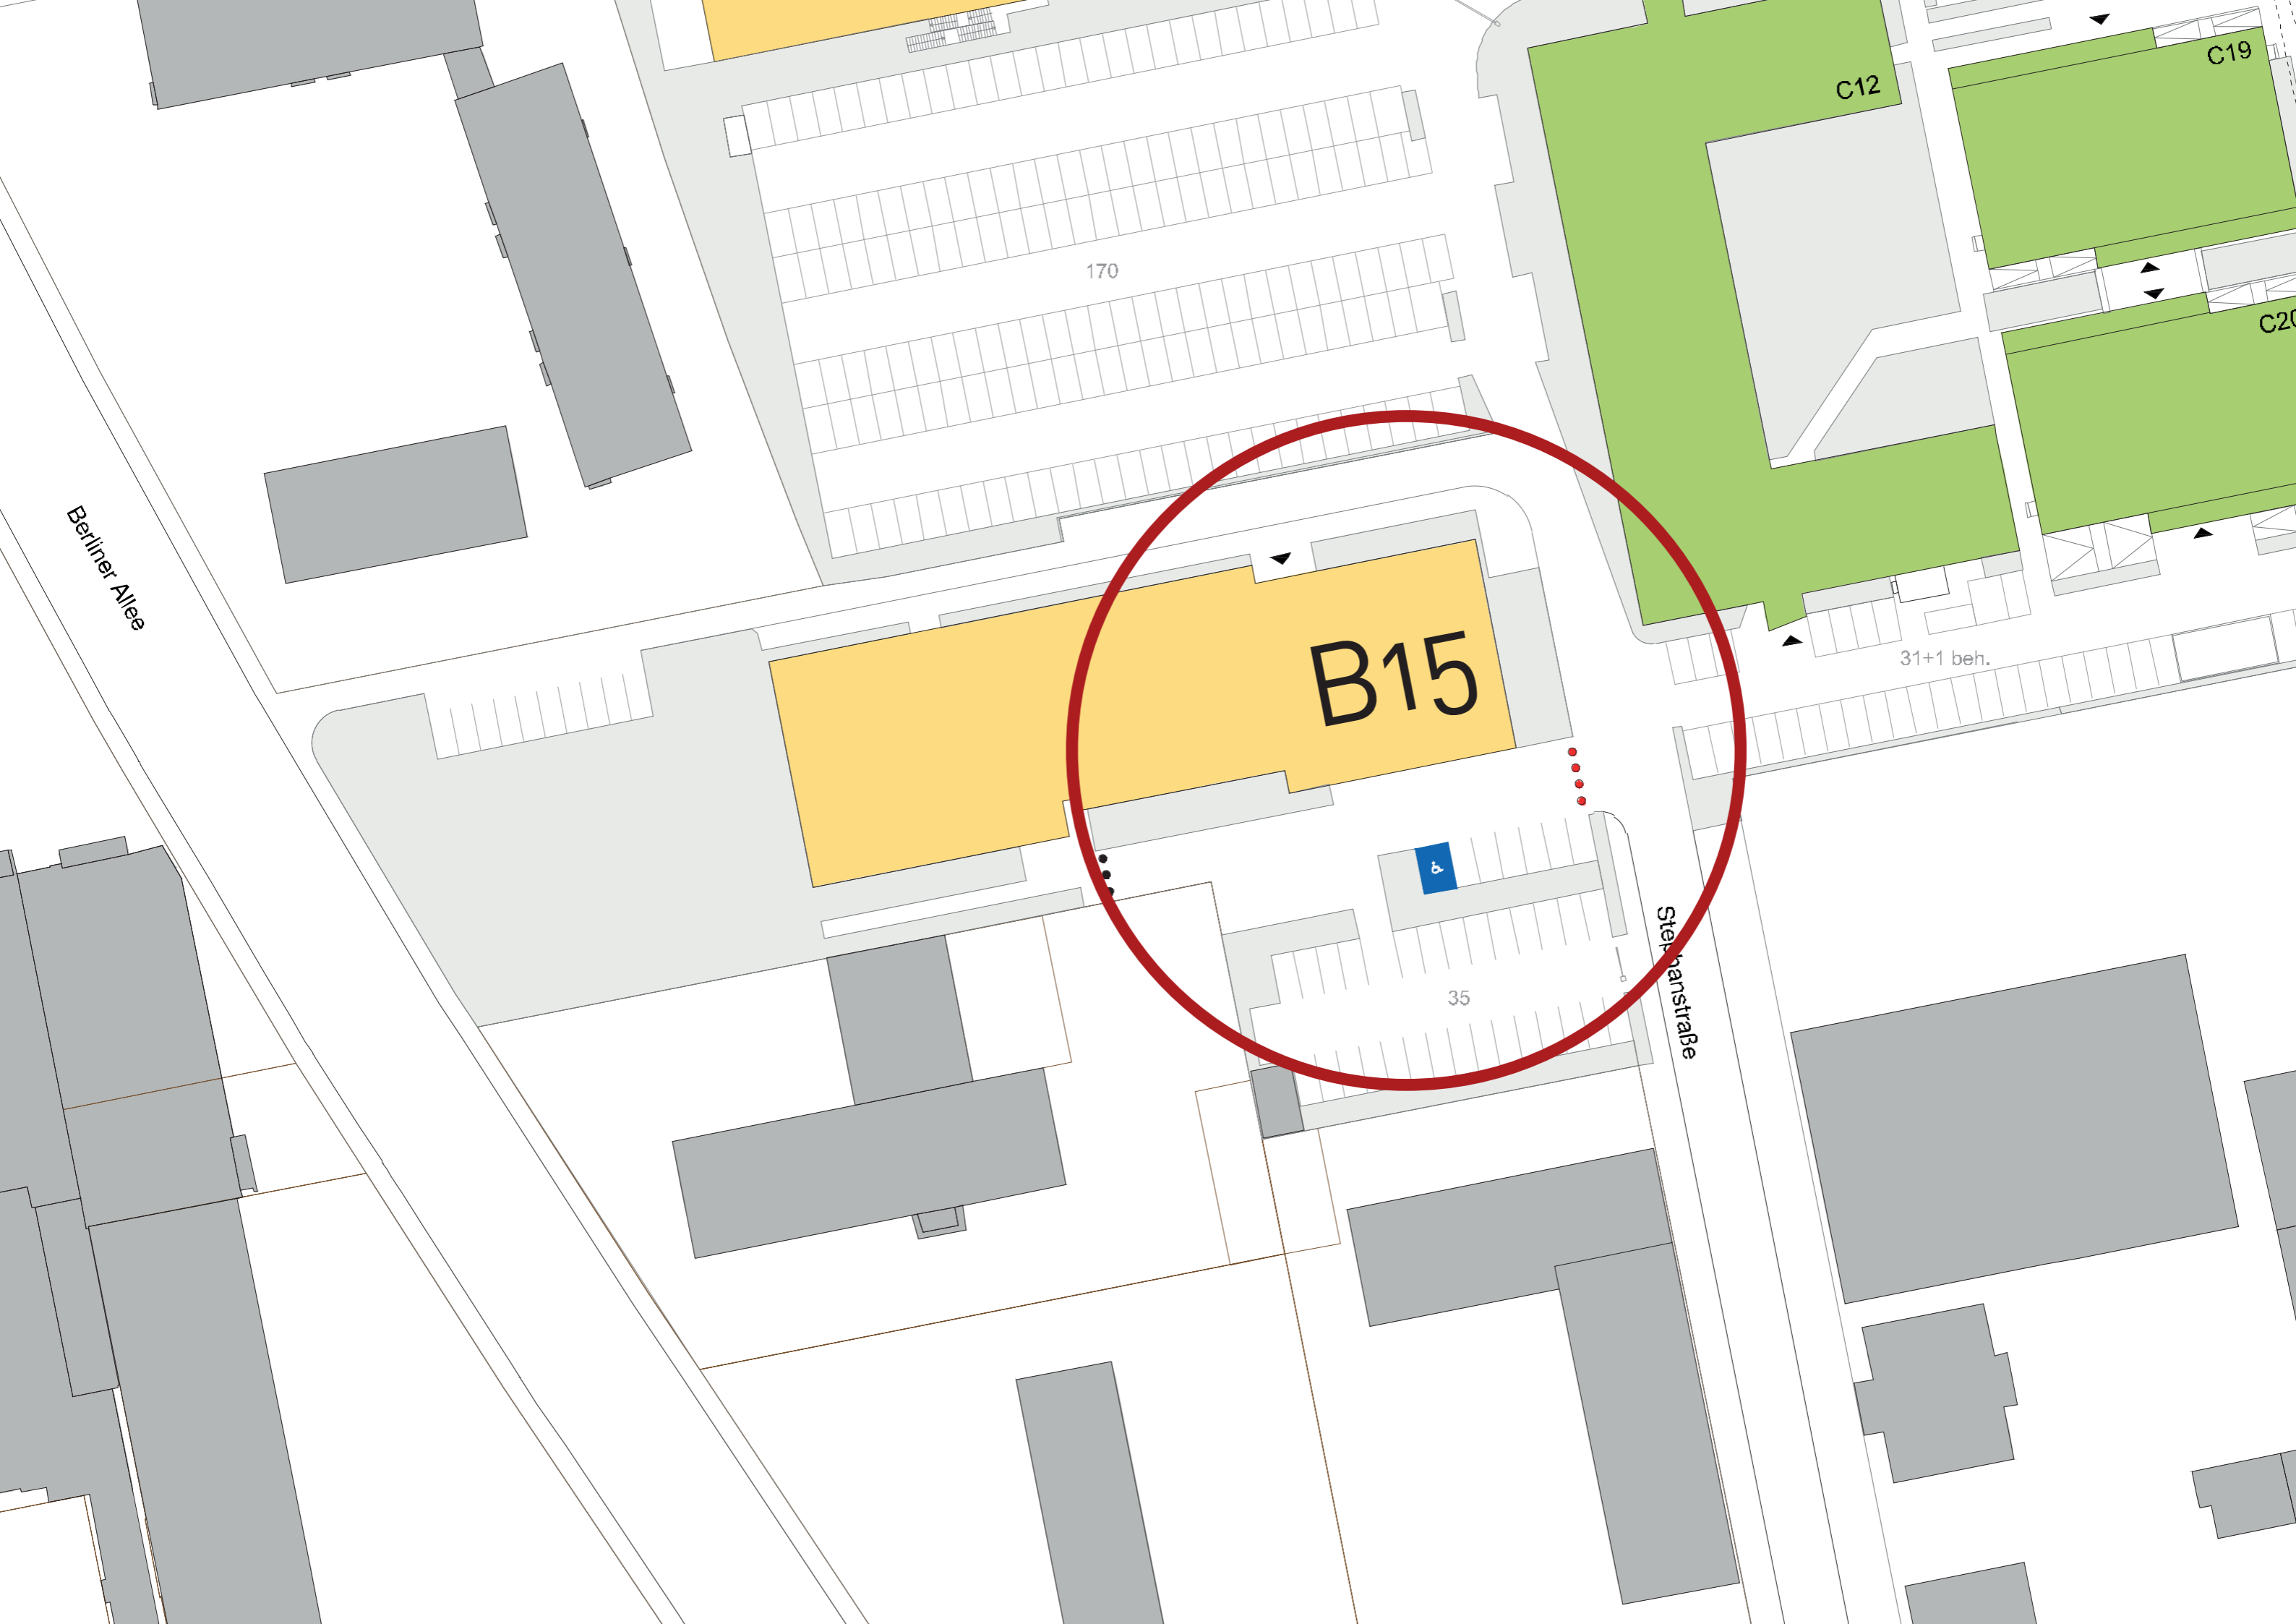

Lageplan Campus  
Hochschule Darmstadt  
Stand 26.06.2020

Haardring

A10

A11

A15

3

26

13

5

A12

A13

A14

4

A16

ca. 40-50

Berliner Allee

170

B15

C12

C19

C20

31+1 beh.

35

Stephanstraße

20+3 beh.

13

C12

C19

20+1 beh.

Schöffersstraße

C21

170